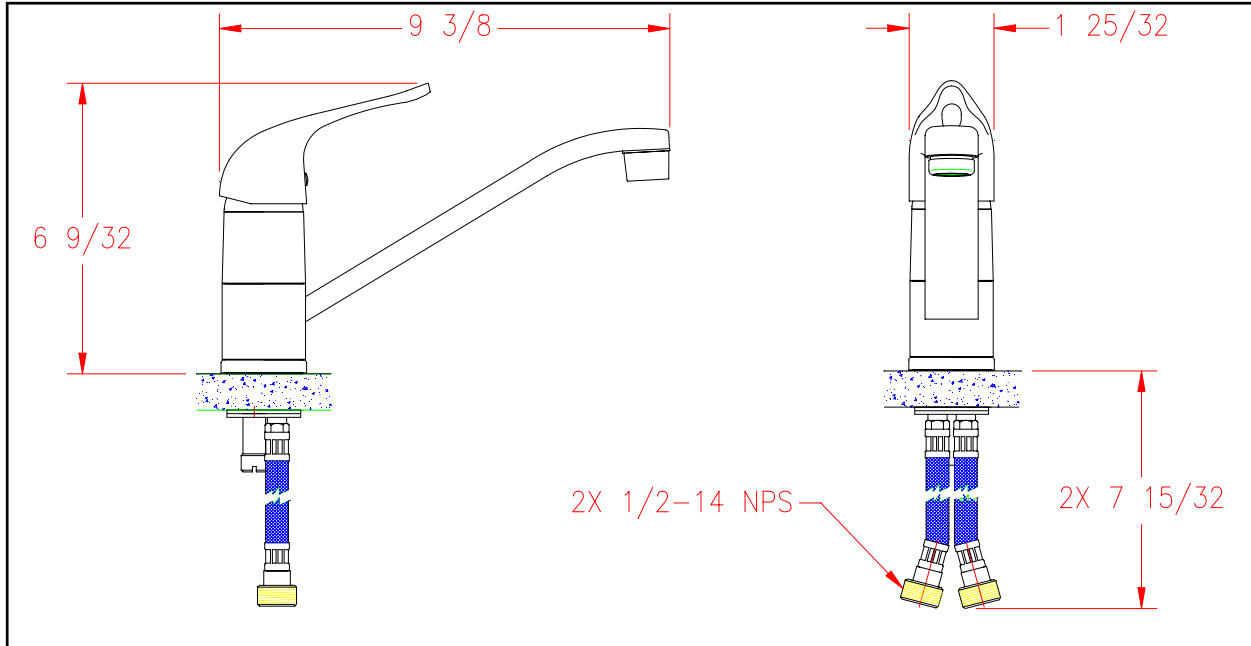

## Stasis Galley Faucet Model # 132-0101-CP