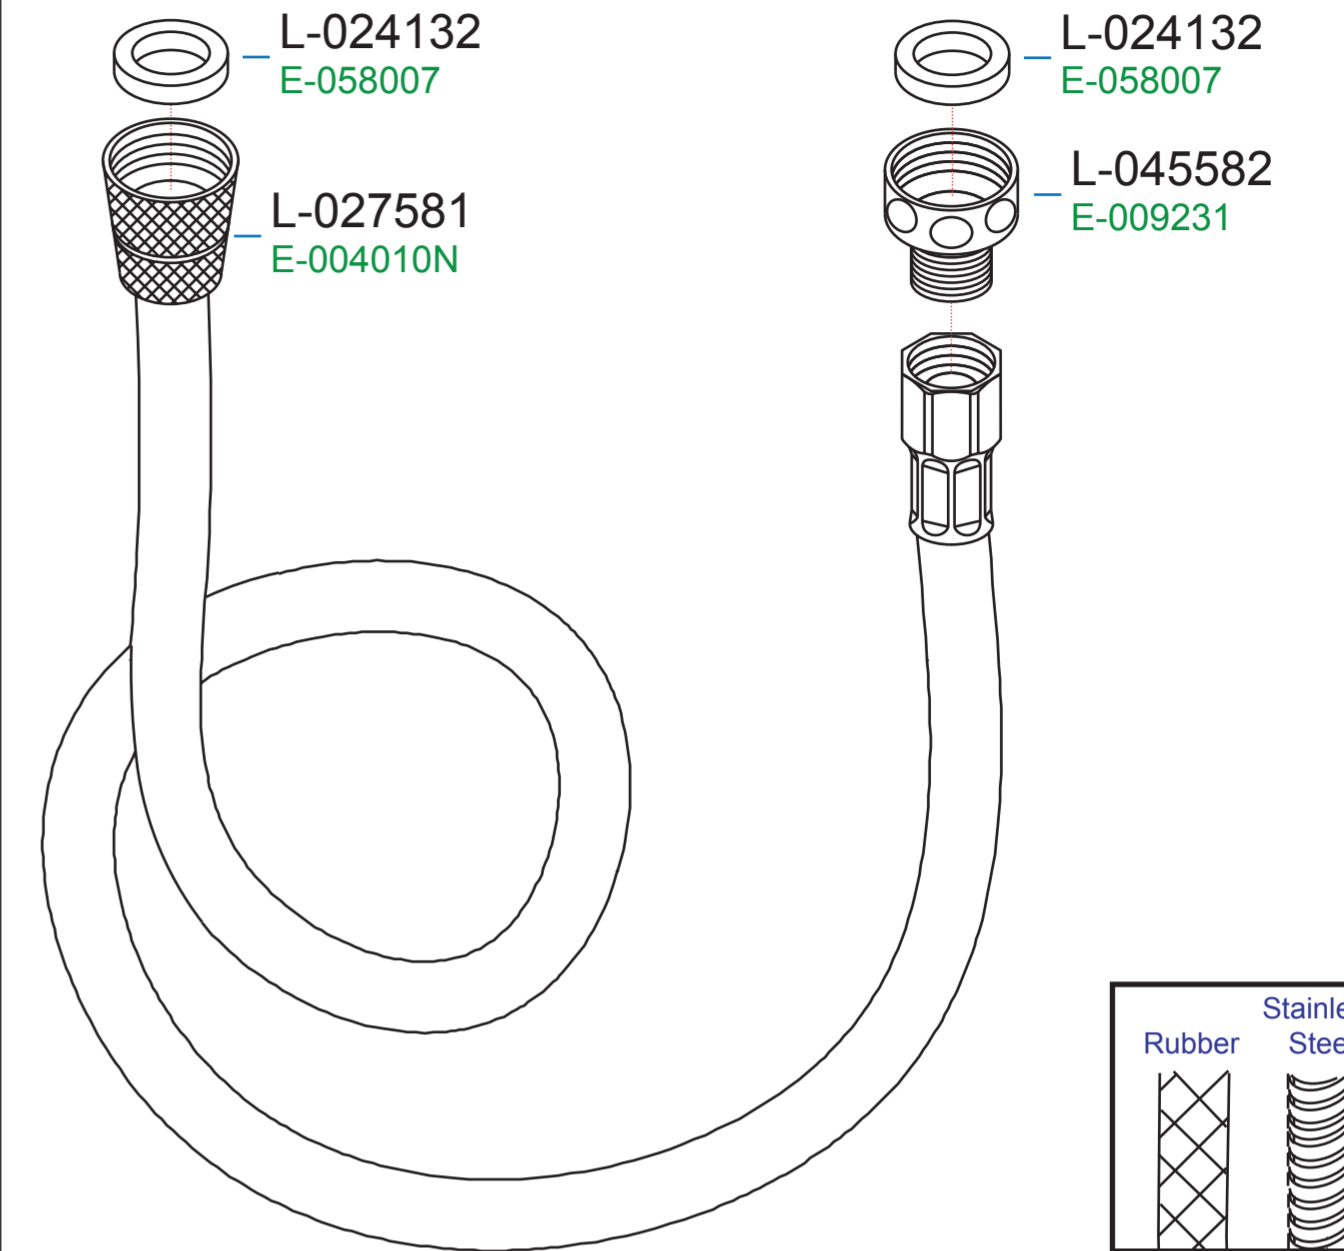

**Ambassador #**    **Length / Style**  
**130-0017-KP**    6" Black Rubber  
**130-0017-SS**    6" Stainless Steel  
**130-0017-WH**    6" White Rubber

**Ambassador #**    **Length / Style**  
**130-0033-KP**    6" Black Rubber  
**130-0033-SS**    6" Stainless Steel  
**130-0033-WH**    6" White Rubber

**Ambassador #**    **Length / Style**  
**130-0032-KP**    6" Black Rubber  
**130-0032-SS**    6" Stainless Steel  
**130-0032-WH**    6" White Rubber

**Ambassador #**    **Length / Style**  
**130-0028-KP**    10" Black Rubber  
**130-0028-SS**    10" Stainless Steel  
**130-0028-WH**    10" White Rubber

**Ambassador #**    **Length / Style**  
**130-0018-KP**    10" Black Rubber  
**130-0018-SS**    10" Stainless Steel  
**130-0018-WH**    10" White Rubber

**Ambassador #**    **Length / Style**  
**130-0029-KP**    10" Black Rubber  
**130-0029-SS**    10" Stainless Steel  
**130-0029-WH**    10" White Rubber