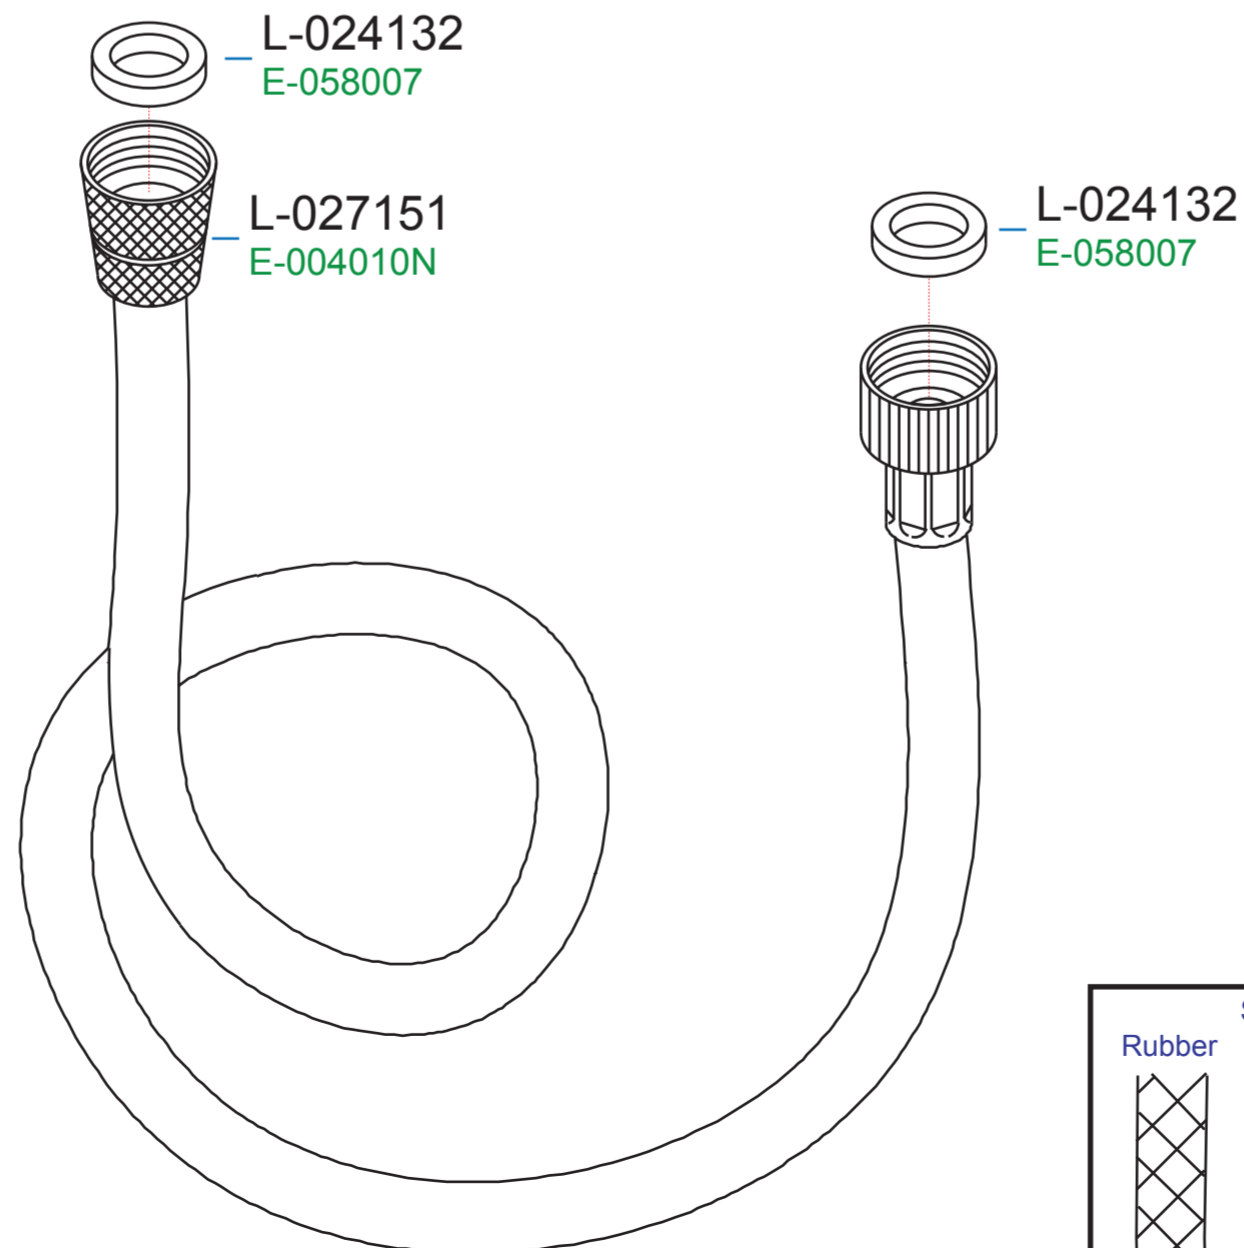

**Ambassador #**    **Length / Style**  
**130-0017-KP**    6" Black Rubber  
**130-0017-SS**    6" Stainless Steel  
**130-0017-WH**    6" White Rubber

**Ambassador #**    **Length / Style**  
**130-0033-KP**    6" Black Rubber  
**130-0033-SS**    6" Stainless Steel  
**130-0033-WH**    6" White Rubber

**Ambassador #**    **Length / Style**  
**130-0032-KP**    6" Black Rubber  
**130-0032-SS**    6" Stainless Steel  
**130-0032-WH**    6" White Rubber

**Ambassador #**    **Length / Style**  
**130-0028-KP**    10" Black Rubber  
**130-0028-SS**    10" Stainless Steel  
**130-0028-WH**    10" White Rubber

**Ambassador #**    **Length / Style**  
**130-0018-KP**    10" Black Rubber  
**130-0018-SS**    10" Stainless Steel  
**130-0018-WH**    10" White Rubber

**Ambassador #**    **Length / Style**  
**130-0029-KP**    10" Black Rubber  
**130-0029-SS**    10" Stainless Steel  
**130-0029-WH**    10" White Rubber