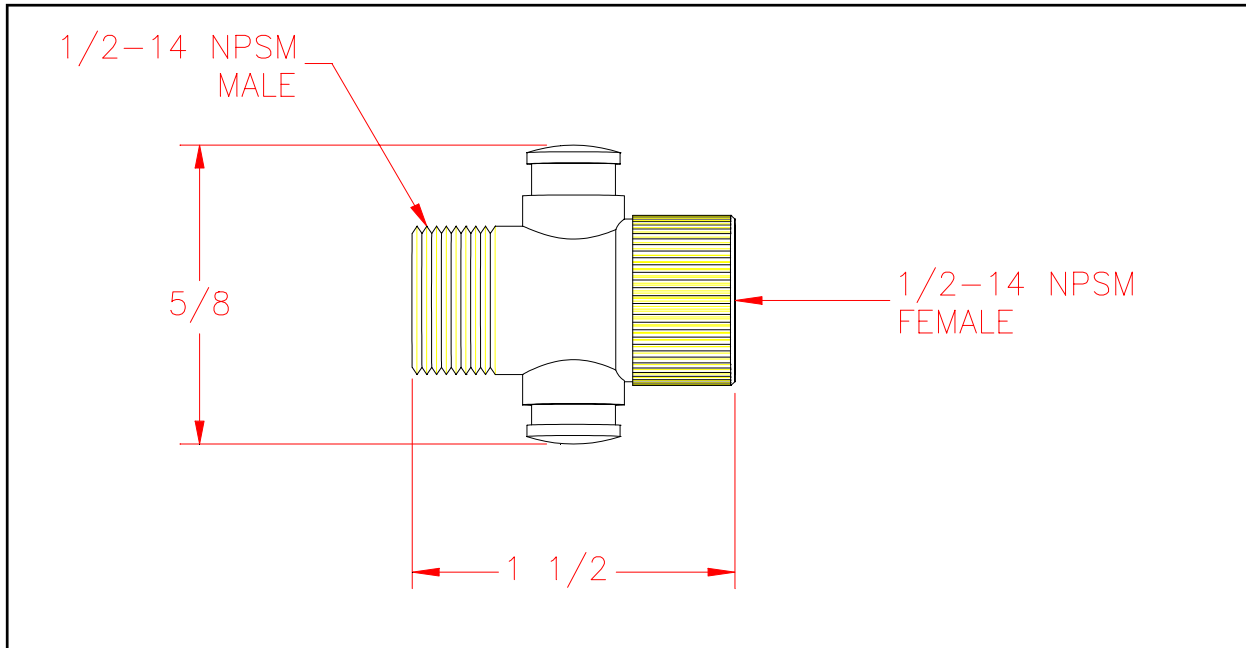

## Universal Shut-Off Switch Model # 130-0013-CP