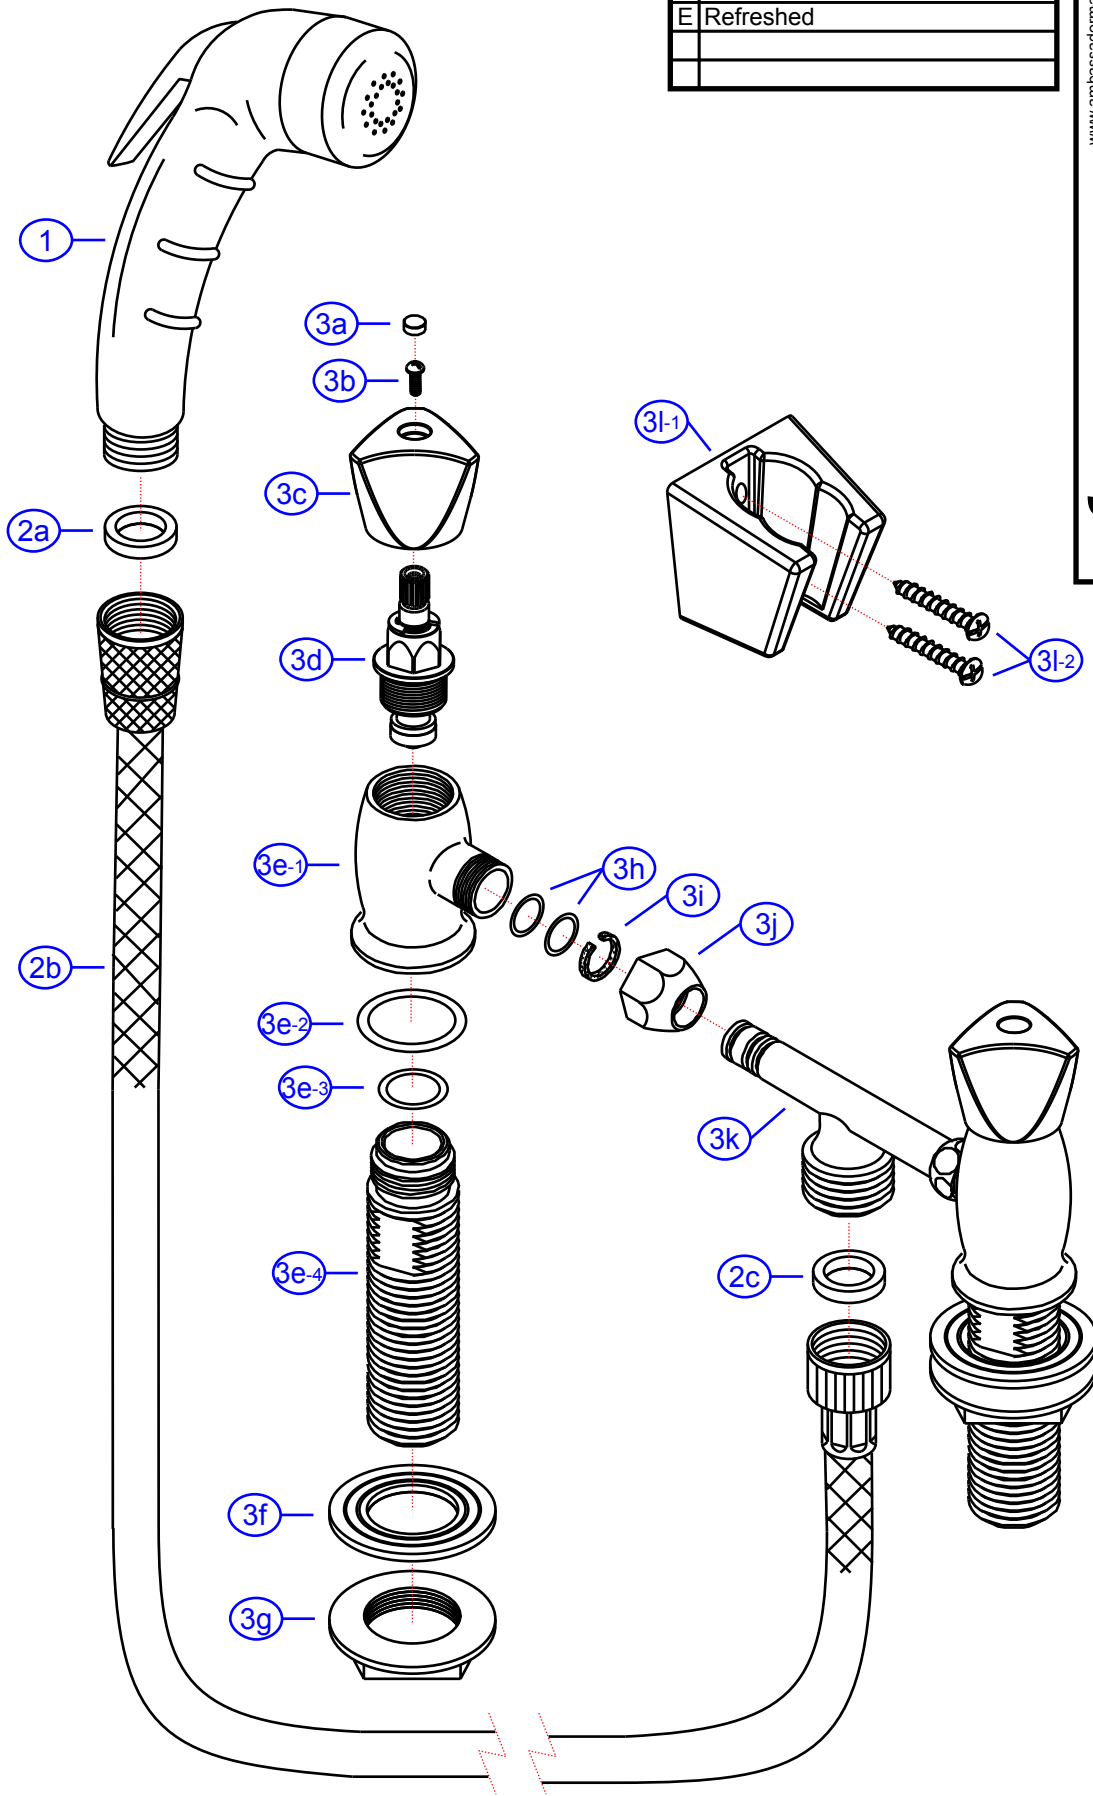

REV. CHANGE

A	SHURflo Branded
B	Ambassador Branded
C	Hot & Cold Cartridges
D	2-Position Holder & 1" To Shafts
E	Refreshed

134-0214-xx

www.ambassadormarine.com
800.270.4262

© Ambassador Marine, Inc.

Ambassador
MARINE

Rev #	E	Package Style	OEM	Model #	134-0214-xx
ERP #	N/A	Approved/Modified	04/21/2023	Series	Trinidad
Drawn By	SS	Type	2H External Shower (Small Spray)		

NOT DRAWN TO SCALE

134-0214-xx

Trinidad

2H External Shower Mixer (Small Sprayer)

Rev. E

(800) 270-4262

www.ambassadormarine.com

#	Description	Qty	Part #	Finish Code Suffix (i.e. EA-123456CP)				Material
				CA	CW	CP	CK	
1	Small Sprayer (no Hook) see "Individual Sprayer" for sprayer assembly breakdown	1	138-0001- __	AW	WH	CP	KP	-
2	6' Rubber Hose Assembly	1	130-0033- __	WH	WH	KP	KP	-
2a	Washer	1	L-024132					NBR
2b	6' Rubber Hose	1	L-300229*	WH	WH	KP	KP	-
2c	Washer	1	L-024132					NBR
3	Trinidad- 2H External Shower Mixer Body Assembly	1	LA-J71AA007	CP	CP	CP	CP	-
3a	Red Cap	1	L-042009H					ABS
	Blue Cap	1	L-042009C					ABS
3b	Handle Screw	2	L-020185					SUS304
3c	Trinidad- Mini Handle	2	L-037109	CP	CP	CP	CP	ZnA14
3d	Compression Cartridge (Hot)	1	L-532043NH					-
	Compression Cartridge (Cold)	1	L-532043NC					-
3e	Body Assembly (Hot)	1	LA-107161	CP	CP	CP	CP	-
	Body Assembly (Cold)	1	LA-106849	CP	CP	CP	CP	-
3e-1	Body	2	L-106783N*	CP	CP	CP	CP	HBi60
3e-2	O-Ring	2	L-027121					NBR
3e-3	O-Ring	2	L-027108*					NBR
3e-4	Inlet Tube	2	L-071088N*					HBi60
3f	Washer (Rubber)	2	L-024080					SBR
3g	Mounting Nut (Brass)	2	L-058620					HPb59
3h	O-Ring	4	L-027323					NBR
3i	C-Clip	2	L-024428					PE
3j	Bonnet	2	L-058618	CP	CP	CP	CP	HPb59
3k	Bridge	1	L-305079N	CP	CP	CP	CP	HBi60
3l	Bulkhead Holder (2-Position-Std. 1/2")	1	131-0042- __	CP	CP	CP	CP	-
3l-1	Holder (2-Position, Standard 1/2" Hose)	1	L-SH4004*	CP	CP	CP	CP	ABS
3l-2	Mounting Screw	2	L-SH4001					SUS304